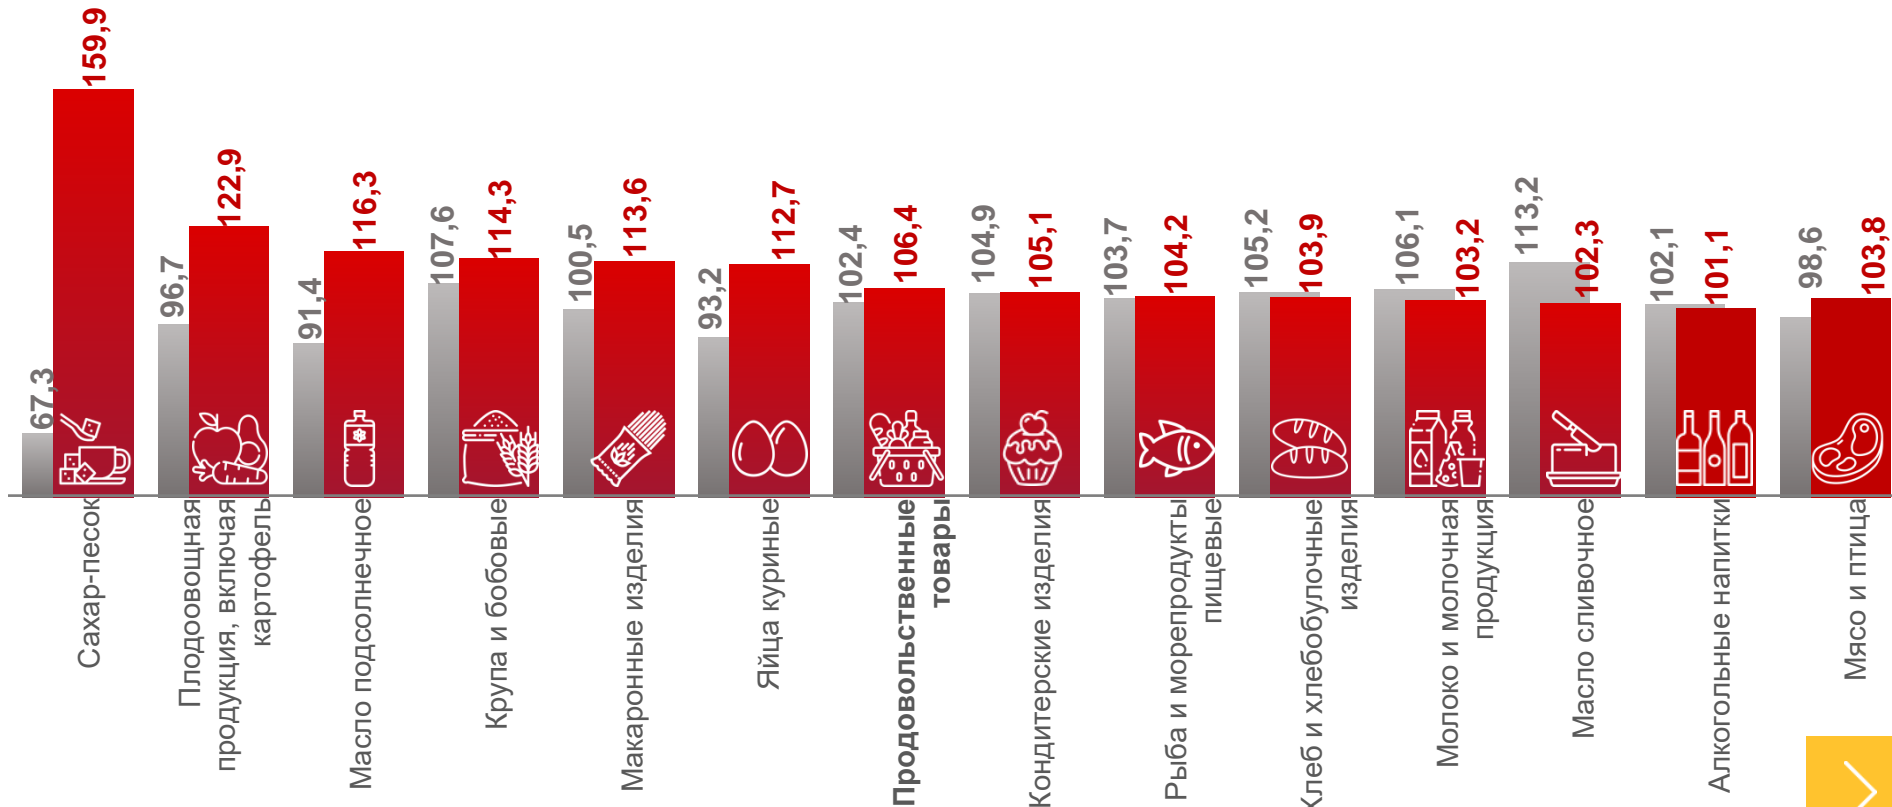

106,4

Продовольственные товары

159,9

Сахар-песок

122,9

Фруктовоовощная продукция, включая картофель

116,3

Масло подсолнечное

101,1

Алкогольные напитки

103,8

Мясо и птица

■ Декабрь 2019 г. к декабрю 2018 г. ■ Декабрь 2020 г. к декабрю 2019 г.

ИНДЕКСЫ ЦЕН НА ОТДЕЛЬНЫЕ ГРУППЫ НЕПРОДОВОЛЬСТВЕННЫХ ТОВАРОВ В САНКТ-ПЕТЕРБУРГЕ

**ИНДЕКС ЦЕН НА НЕПРОДОВОЛЬСТВЕННЫЕ ТОВАРЫ
ДЕКАБРЬ 2020 В % К НОЯБРЮ 2020**