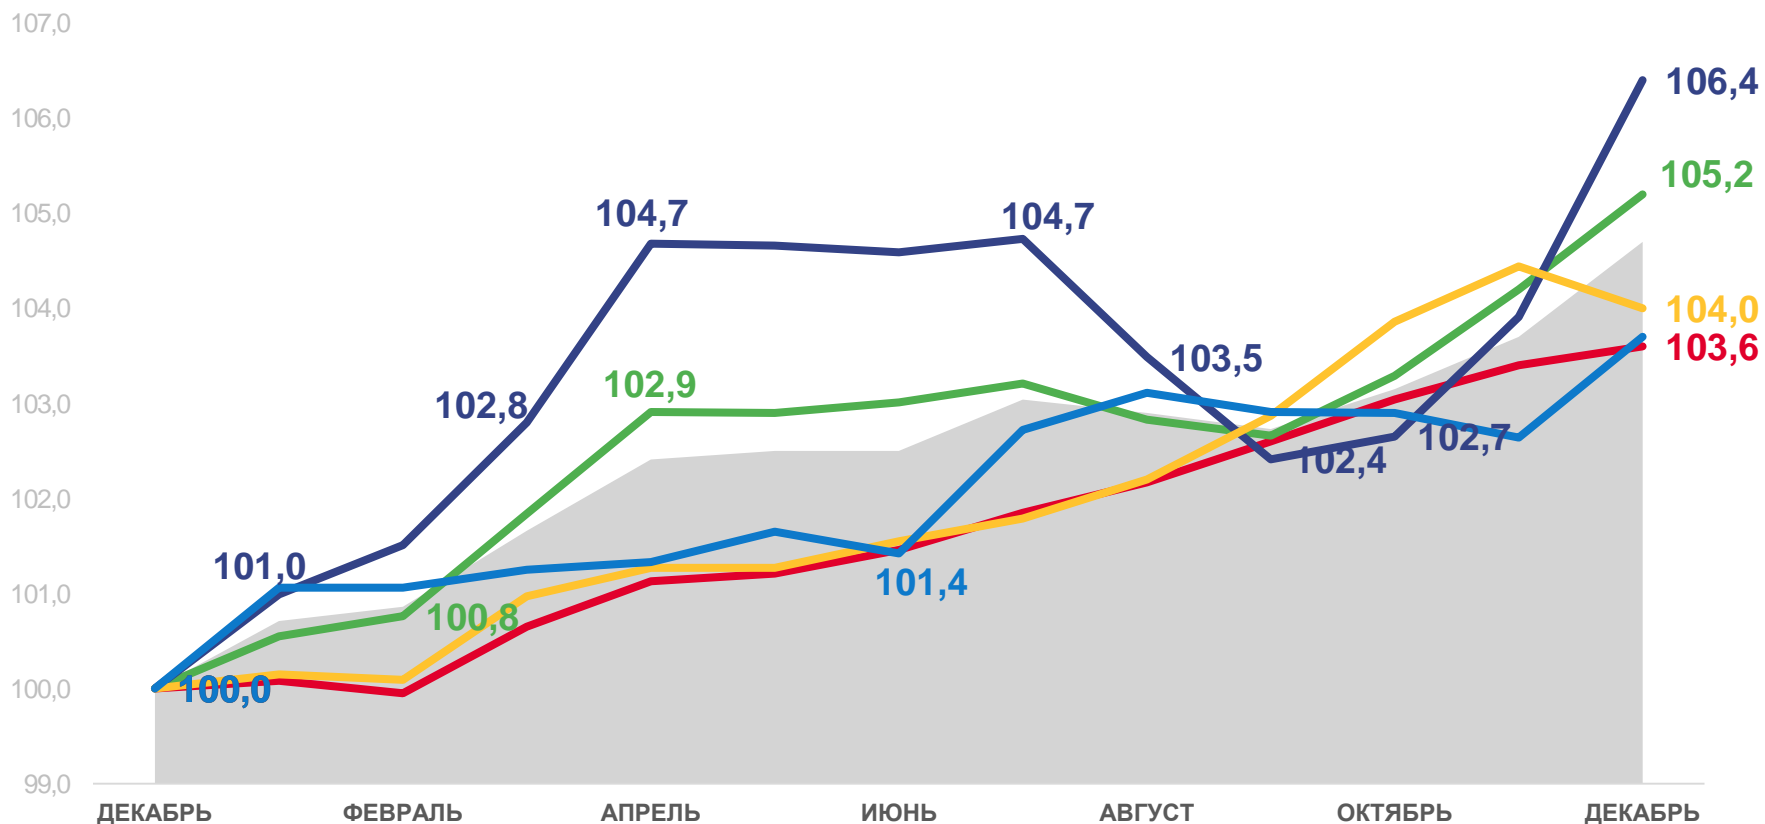

В % К ДЕКАБРЮ 2019 ГОДА

**ИНДЕКС ПОТРЕБИТЕЛЬСКИХ ЦЕН
ДЕКАБРЬ 2020 В % К ДЕКАБРЮ 2019**

104,7

ИПЦ

105,2

Все товары

106,4

Продовольственные товары

104,0

Непродовольственные товары

103,7

Услуги

103,6

Базовый ИПЦ

Индекс потребительских цен

Все товары