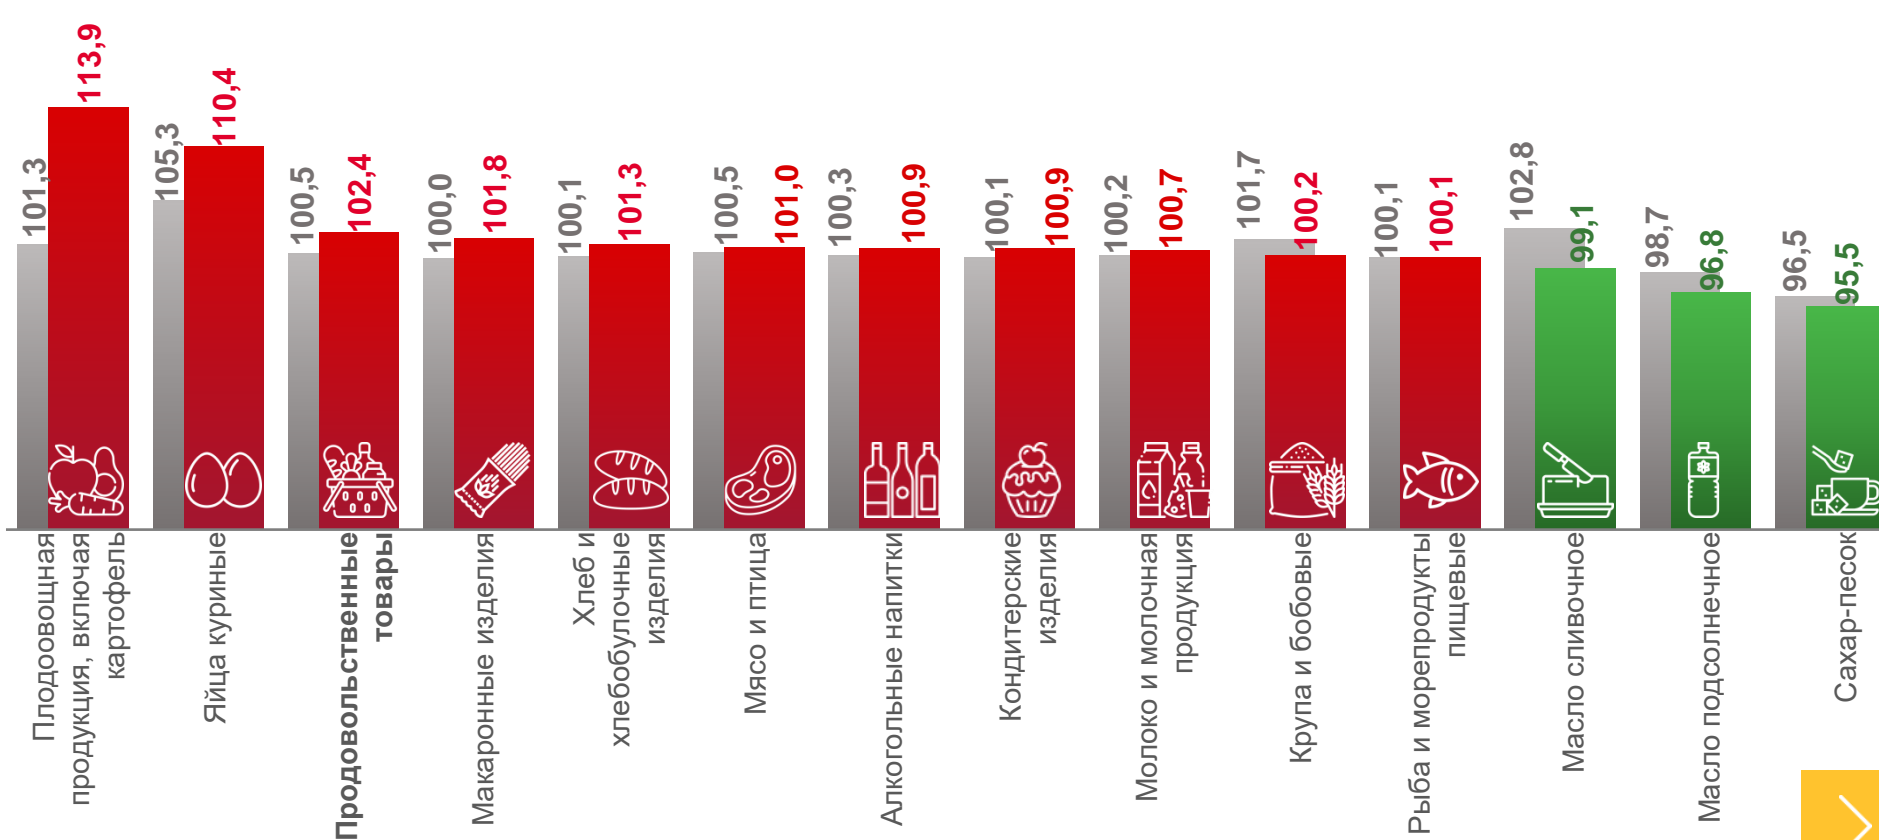

ИНДЕКСЫ ЦЕН НА ОТДЕЛЬНЫЕ ГРУППЫ И ВИДЫ ПРОДОВОЛЬСТВЕННЫХ ТОВАРОВ В САНКТ-ПЕТЕРБУРГЕ

ИНДЕКС ЦЕН НА ПРОДОВОЛЬСТВЕННЫЕ ТОВАРЫ ДЕКАБРЬ 2020 В % К НОЯБРЮ 2020

Продовольственные товары

102,4

Флодоовощная продукция, включая картофель

113,9

Яйца куриные

110,4

Макаронные изделия

101,8

Масло подсолнечное

96,8

Сахар-песок

95,5

■ Декабрь 2019 г. к ноябрю 2019 г. ■ Декабрь 2020 г. к ноябрю 2020 г.