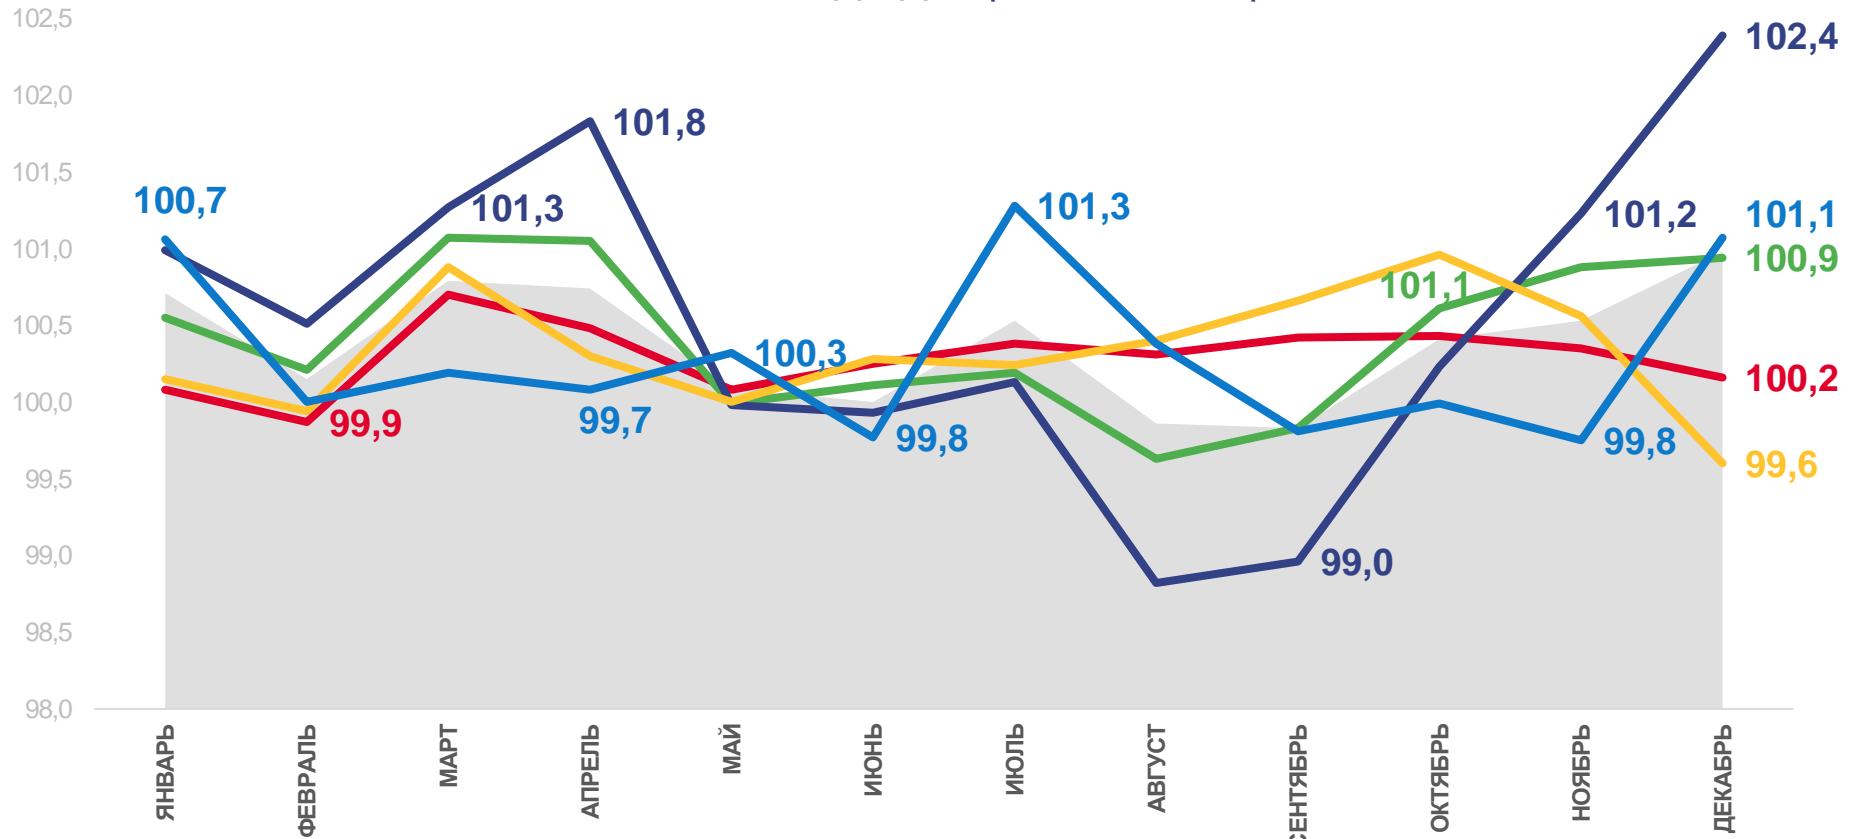

ФЕДЕРАЛЬНАЯ СЛУЖБА
ГОСУДАРСТВЕННОЙ СТАТИСТИКИ

Оперативные данные по индексу потребительских цен в Санкт-Петербурге

за декабрь 2020 года

ИНДЕКСЫ ПОТРЕБИТЕЛЬСКИХ ЦЕН В САНКТ-ПЕТЕРБУРГЕ

**ИНДЕКС ПОТРЕБИТЕЛЬСКИХ ЦЕН
ДЕКАБРЬ 2020 В % К НОЯБРУ 2020**

	101,0
ИПЦ	
	100,9
Все товары	
	102,4
Продовольственные товары	
	99,6
Непродовольственные товары	
	101,1
Услуги	
	100,2
Базовый ИПЦ	

В % К ПРЕДЫДУЩЕМУ МЕСЯЦУ

ИНДЕКСЫ ПОТРЕБИТЕЛЬСКИХ ЦЕН В САНКТ-ПЕТЕРБУРГЕ

В % К ДЕКАБРЮ 2019 ГОДА

**ИНДЕКС ПОТРЕБИТЕЛЬСКИХ ЦЕН
ДЕКАБРЬ 2020 В % К ДЕКАБРЮ 2019**

104,7

ИПЦ

105,2

Все товары

106,4

Продовольственные товары