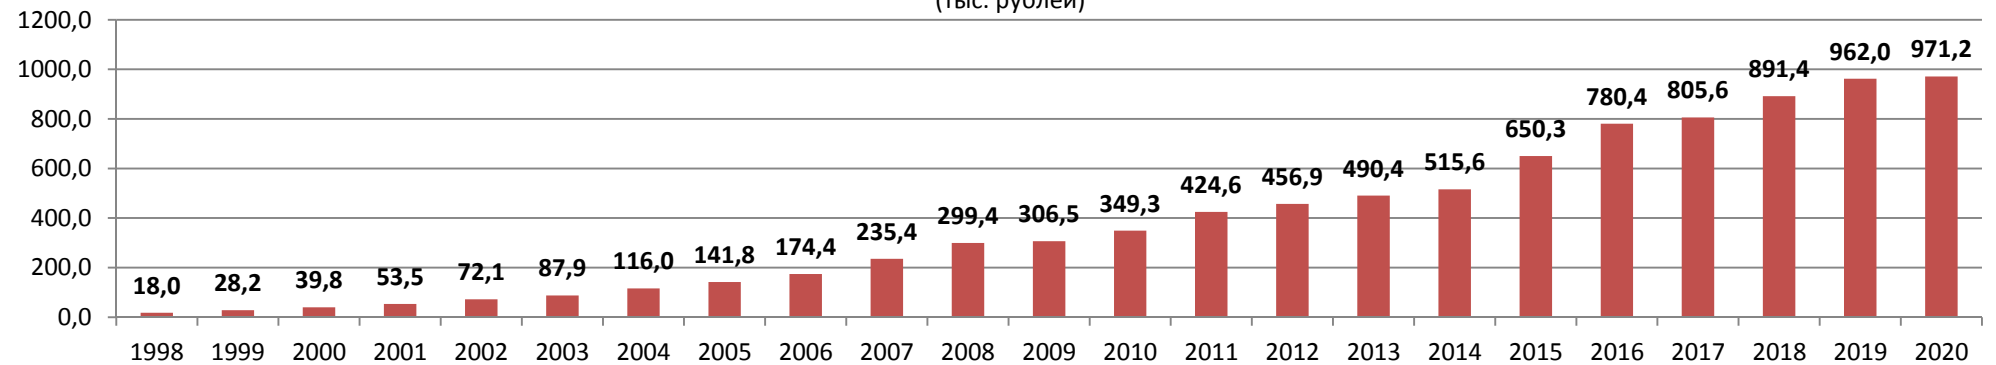

САНКТ-ПЕТЕРБУРГ

ВРП (валовая добавленная стоимость в основных ценах) в 1998-2020 гг.

(в текущих ценах, млрд. рублей)

ВРП в расчете на душу населения в 1998-2020 гг.¹⁾

(тыс. рублей)

¹⁾ Данные за 2003-2010 гг. рассчитаны исходя из среднегодовой численности постоянного населения с учетом окончательных итогов Всероссийской переписи населения 2010 г.

Индекс физического объема ВРП в 1998-2020 гг.

(в постоянных ценах, в процентах к предыдущему году)