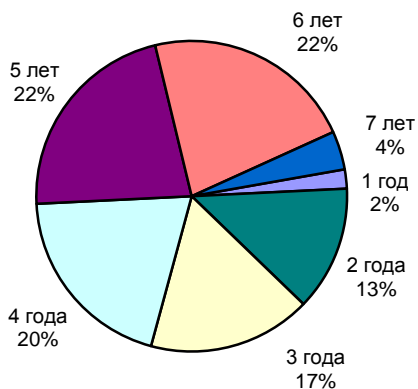

**Организации, осуществляющие образовательную деятельность
по образовательным программам дошкольного образования,
присмотр и уход за детьми в Санкт-Петербурге в 2023 году
(на конец года)**

I. Численность воспитанников и число мест в организациях

	2022	2023
Численность воспитанников, тыс. человек	282,5	266,6
Число мест, тыс.	259,4	258,5
Численность воспитанников, приходящихся на 100 мест в организациях, человек	109	103

Распределение воспитанников в организациях по возрасту, %