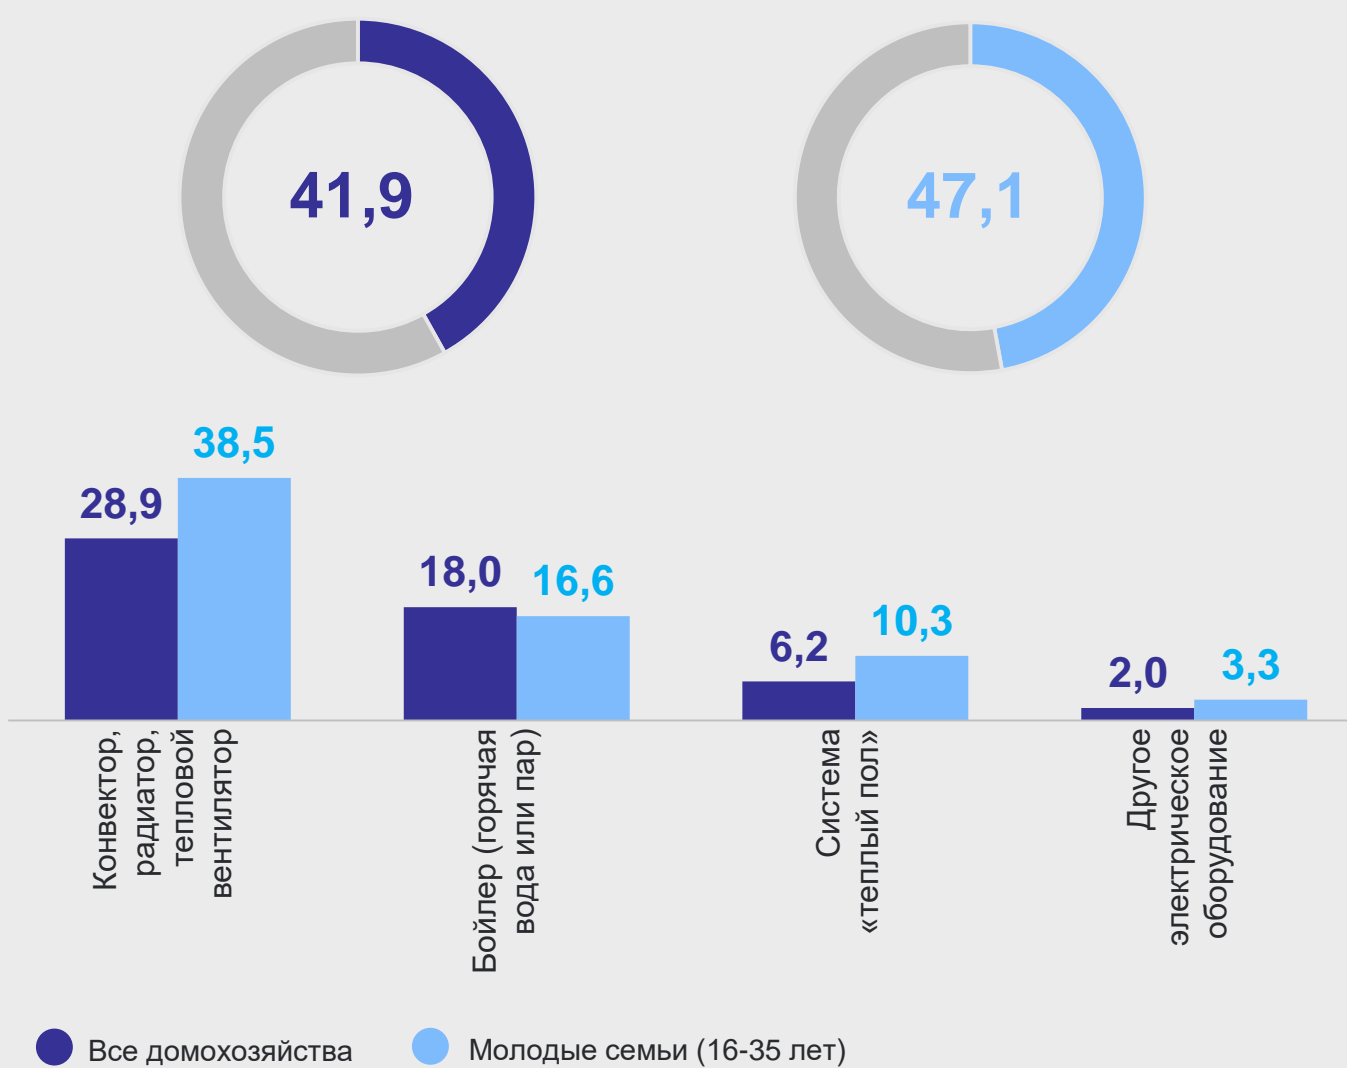

3,9% жилых помещений оборудованы счетчиками расхода тепла

Ленинградская область

Основные источники отопления, в % к итогу

Использование дополнительных источников тепла, в %

Наличие средств для поддержания тепла, в % к итогу

Обеспеченность домохозяйств основными источниками отопления в Северо-Западном федеральном округе