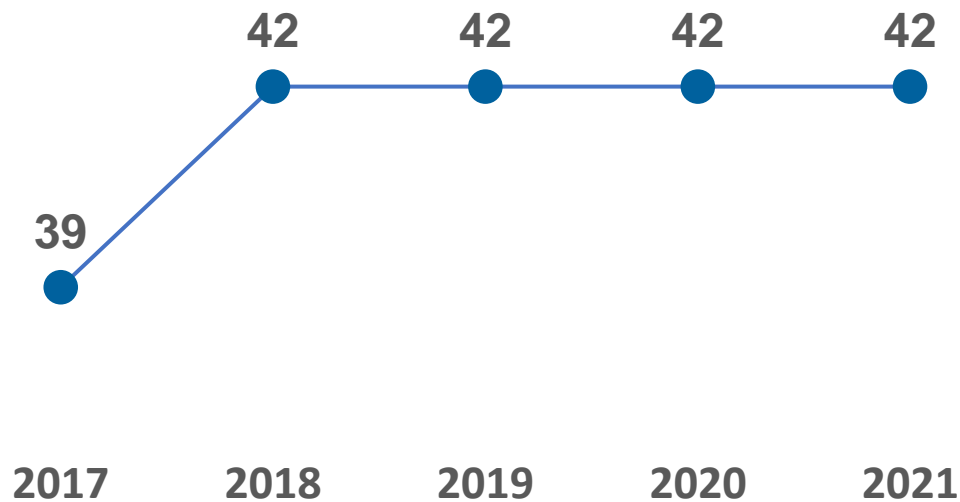

Акция «Ночь музеев» – 20-21 мая 2023 года

>30

Ленинградская область

Число музеев*, единиц

* По данным Минкультуры России; на конец года